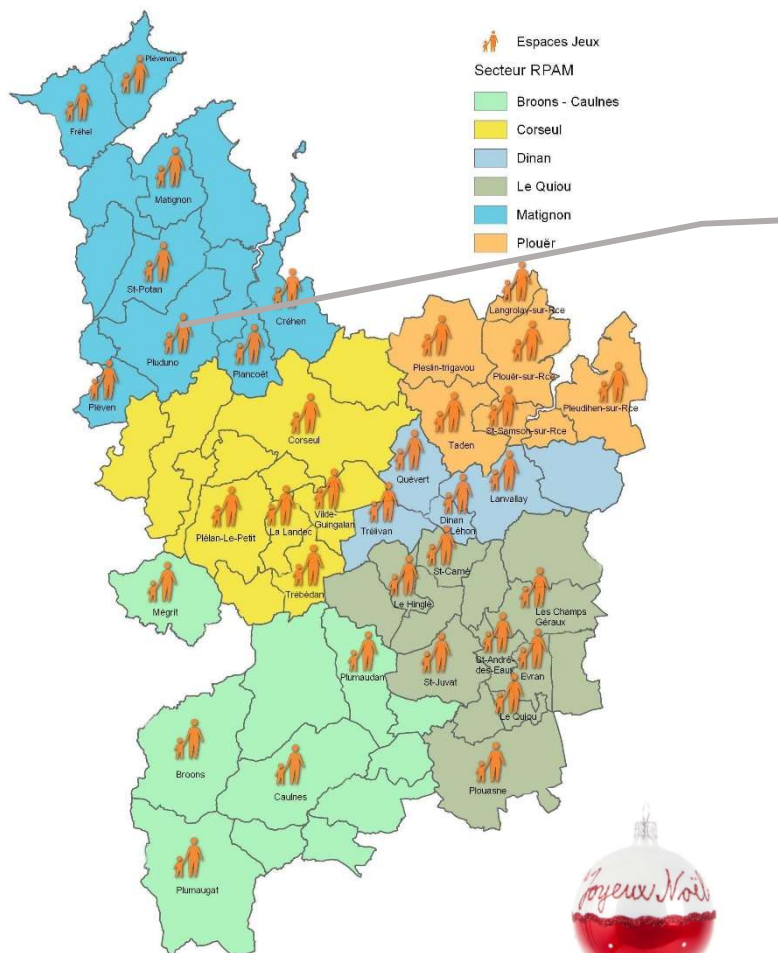

RELAIS PARENTS ASSISTANTS MATERNELS

PROGRAMME DES ANIMATIONS Novembre et décembre 2018

Secteur de Matignon Plancoët

Créhen
Fréhel
Landébia
Matignon
Plancoët
Pléboulle
Pléven
Plévenon
Pluduno
Ruca
Saint-Cast-le-Guido
Saint-Jacut-de-la-Mer
Saint-Lormel
Saint-Pôtan

Fonctionnement des animations*

Les animations s'adressent aux enfants de moins de 4 ans accompagnés d'un parent, d'un assistant maternel, ou d'une garde à domicile. Selon les activités proposées, l'accès peut être soumis à inscription préalable. Le but est de partager un moment privilégié avec l'enfant et de prendre plaisir dans le jeu libre selon ses envies.

** cf. le règlement de fonctionnement des animations disponible auprès des animatrices de secteur.*

Secteur de Matignon Plancoët :

Renseignements et inscriptions auprès de Céline GROUAZEL :

Lundi et vendredi : Maison de la petite enfance, rue des Guerches à Matignon / 02.96.41.25.83